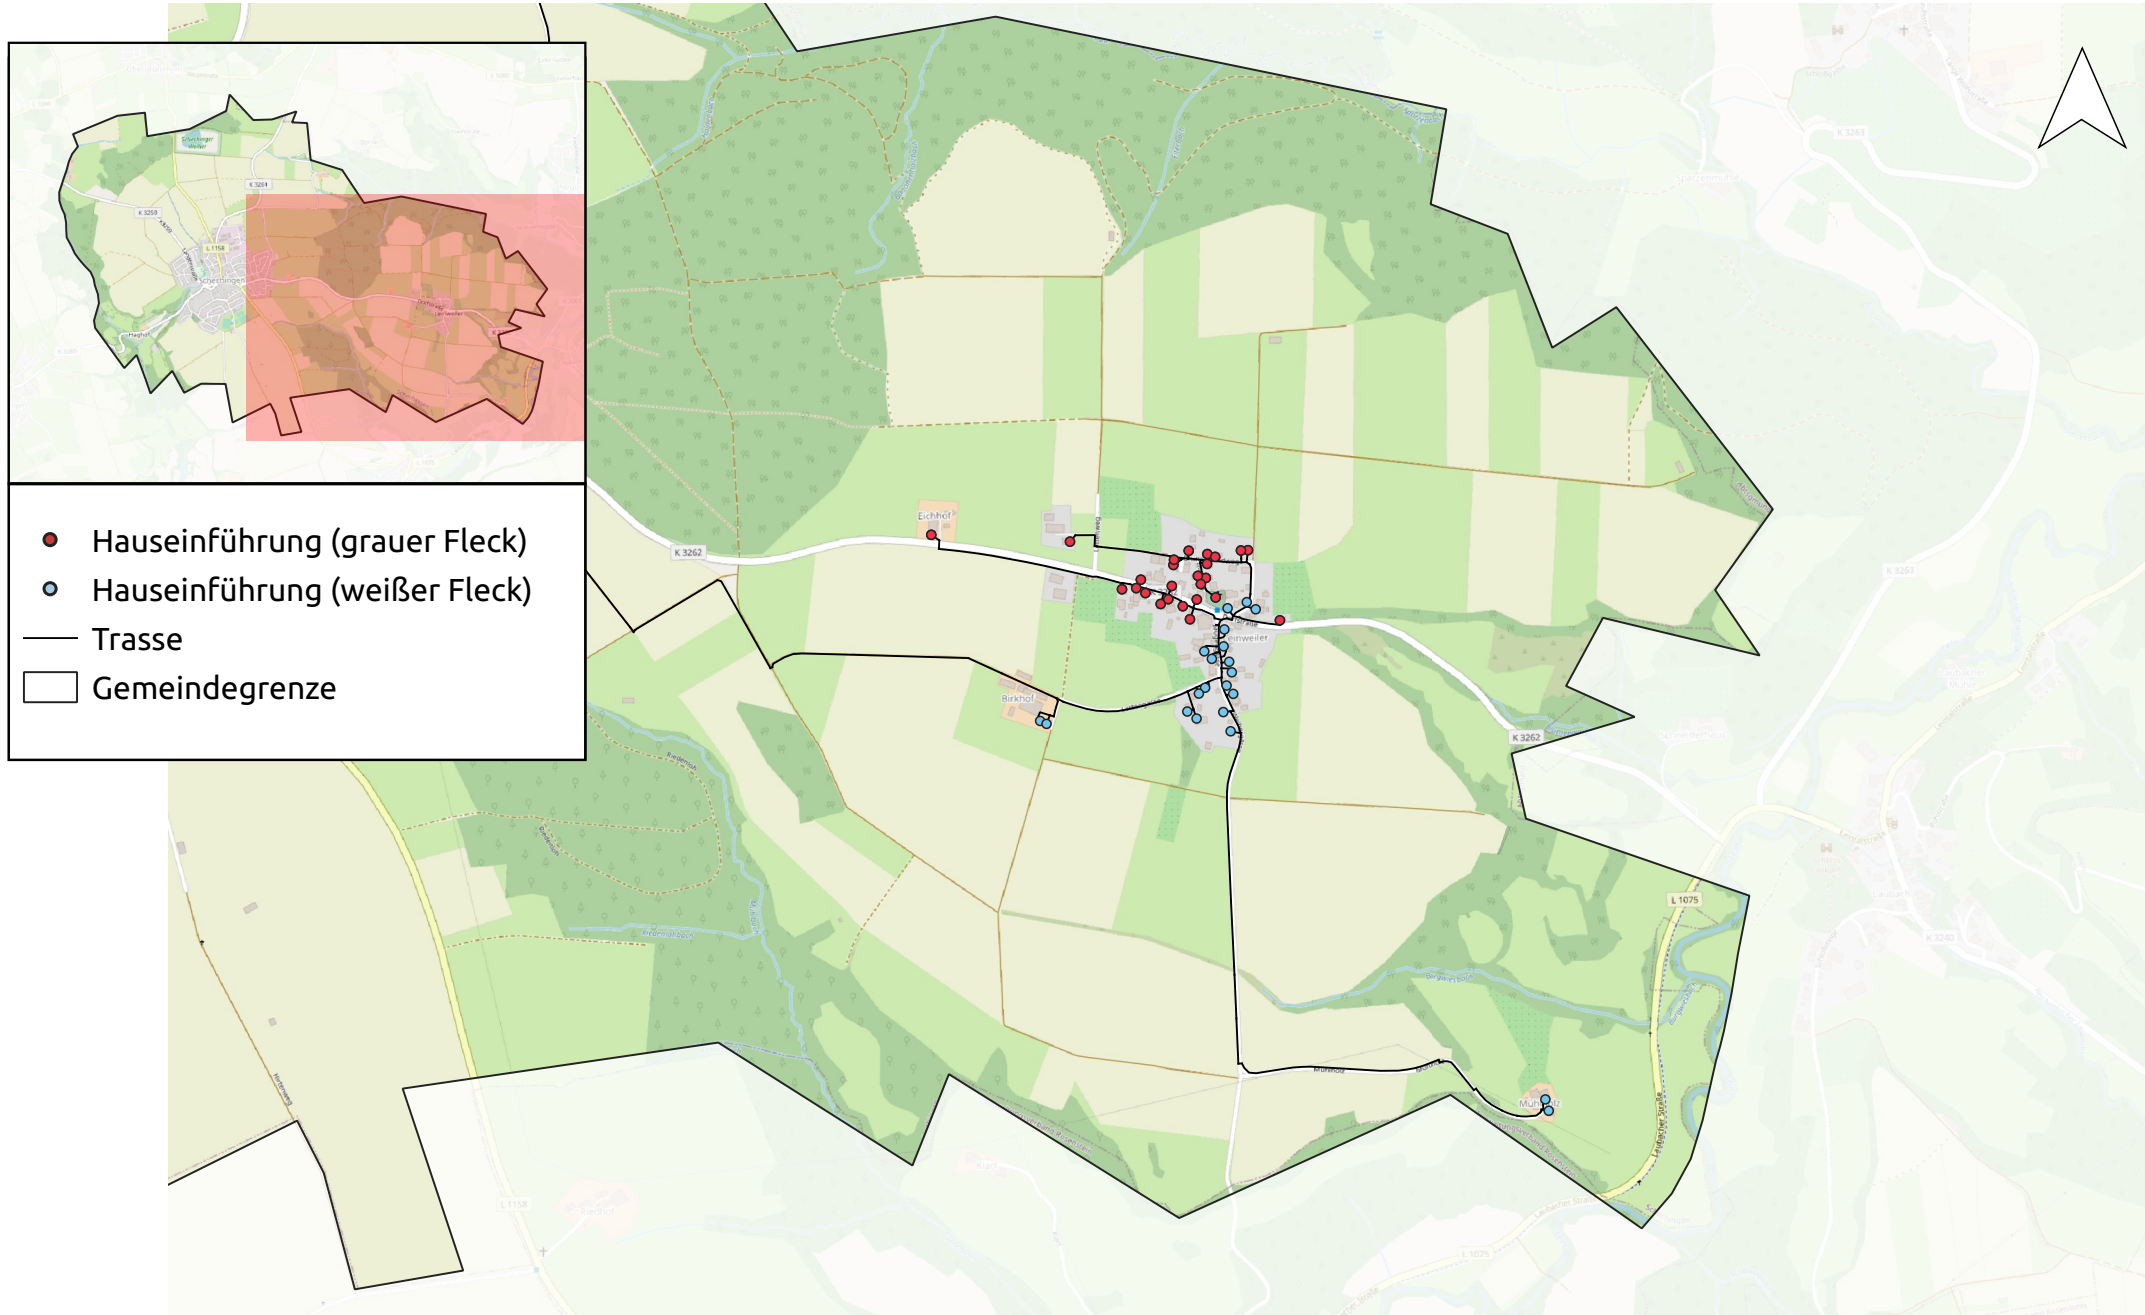

Schechingen Zentrum - weiße/graue Flecken und Trasse

Schechingen Ost - weiÙe/graue Flecken und Trasse

seim &
partner

Taunusstraße 54, 65183 Wiesbaden
Tel.: 0611 - 95011 - 900
Fax: 0611 - 98752 - 854
web: www.seim-partner.de

eine Marke der s&p Beratungs- und Planungsgesellschaft mbH