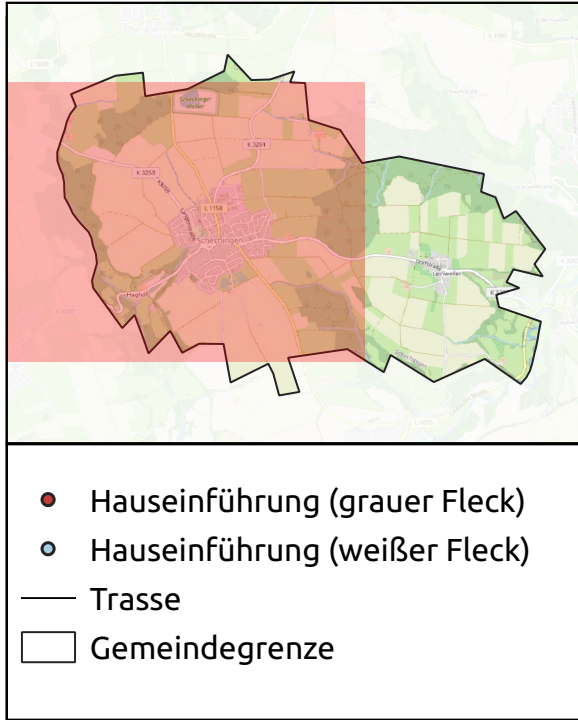

Schechingen Zentrum - weiße/graue Flecken und Trasse

Schechingen Ost - weiÙe/graue Flecken und Trasse

seim &
partner

Taunusstraße 54, 65183 Wiesbaden
Tel.: 0611 - 95011 - 900
Fax: 0611 - 98752 - 854
web: www.seim-partner.de

eine Marke der s&p Beratungs- und Planungsgesellschaft mbH