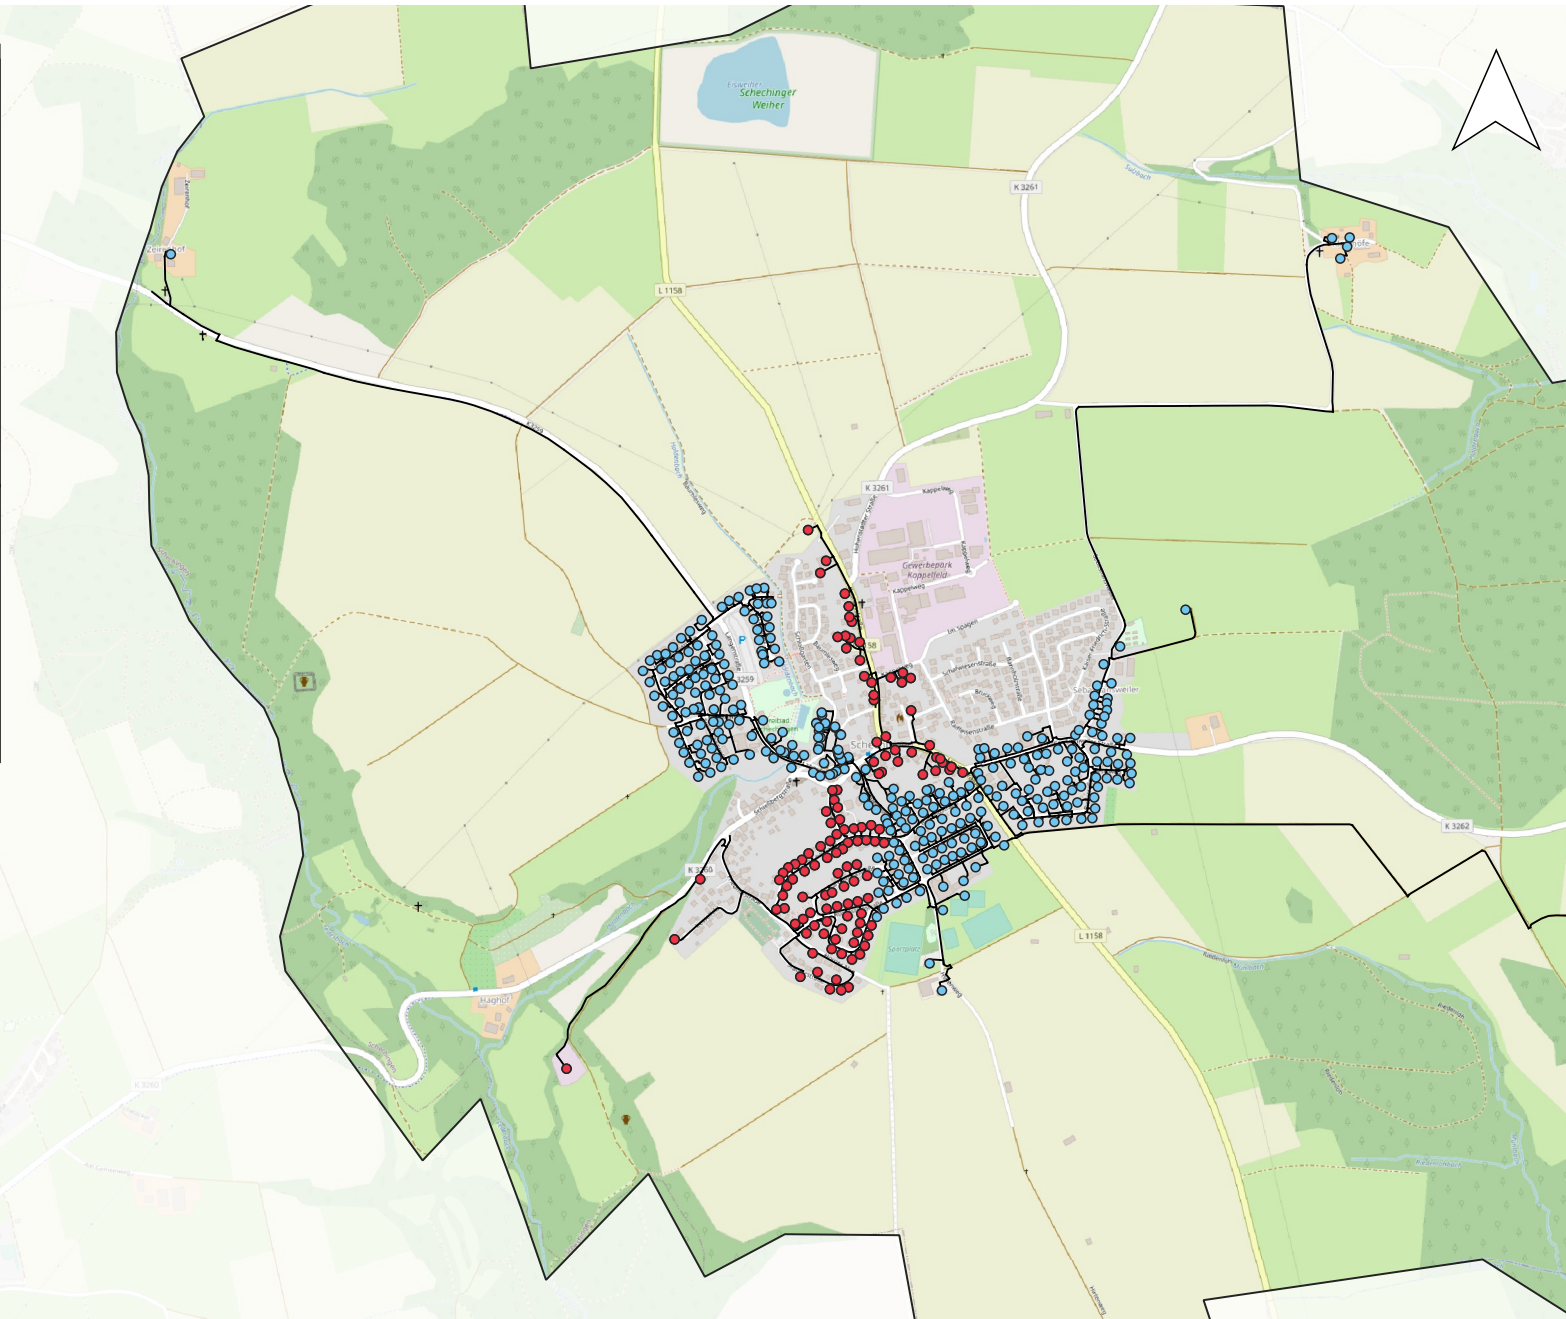

Schechingen Zentrum - weiße/graue Flecken und Trasse

Schechingen Ost - weiÙe/graue Flecken und Trasse

seim &
partner

Taunusstraße 54, 65183 Wiesbaden
Tel.: 0611 - 95011 - 900
Fax: 0611 - 98752 - 854
web: www.seim-partner.de

eine Marke der s&p Beratungs- und Planungsgesellschaft mbH