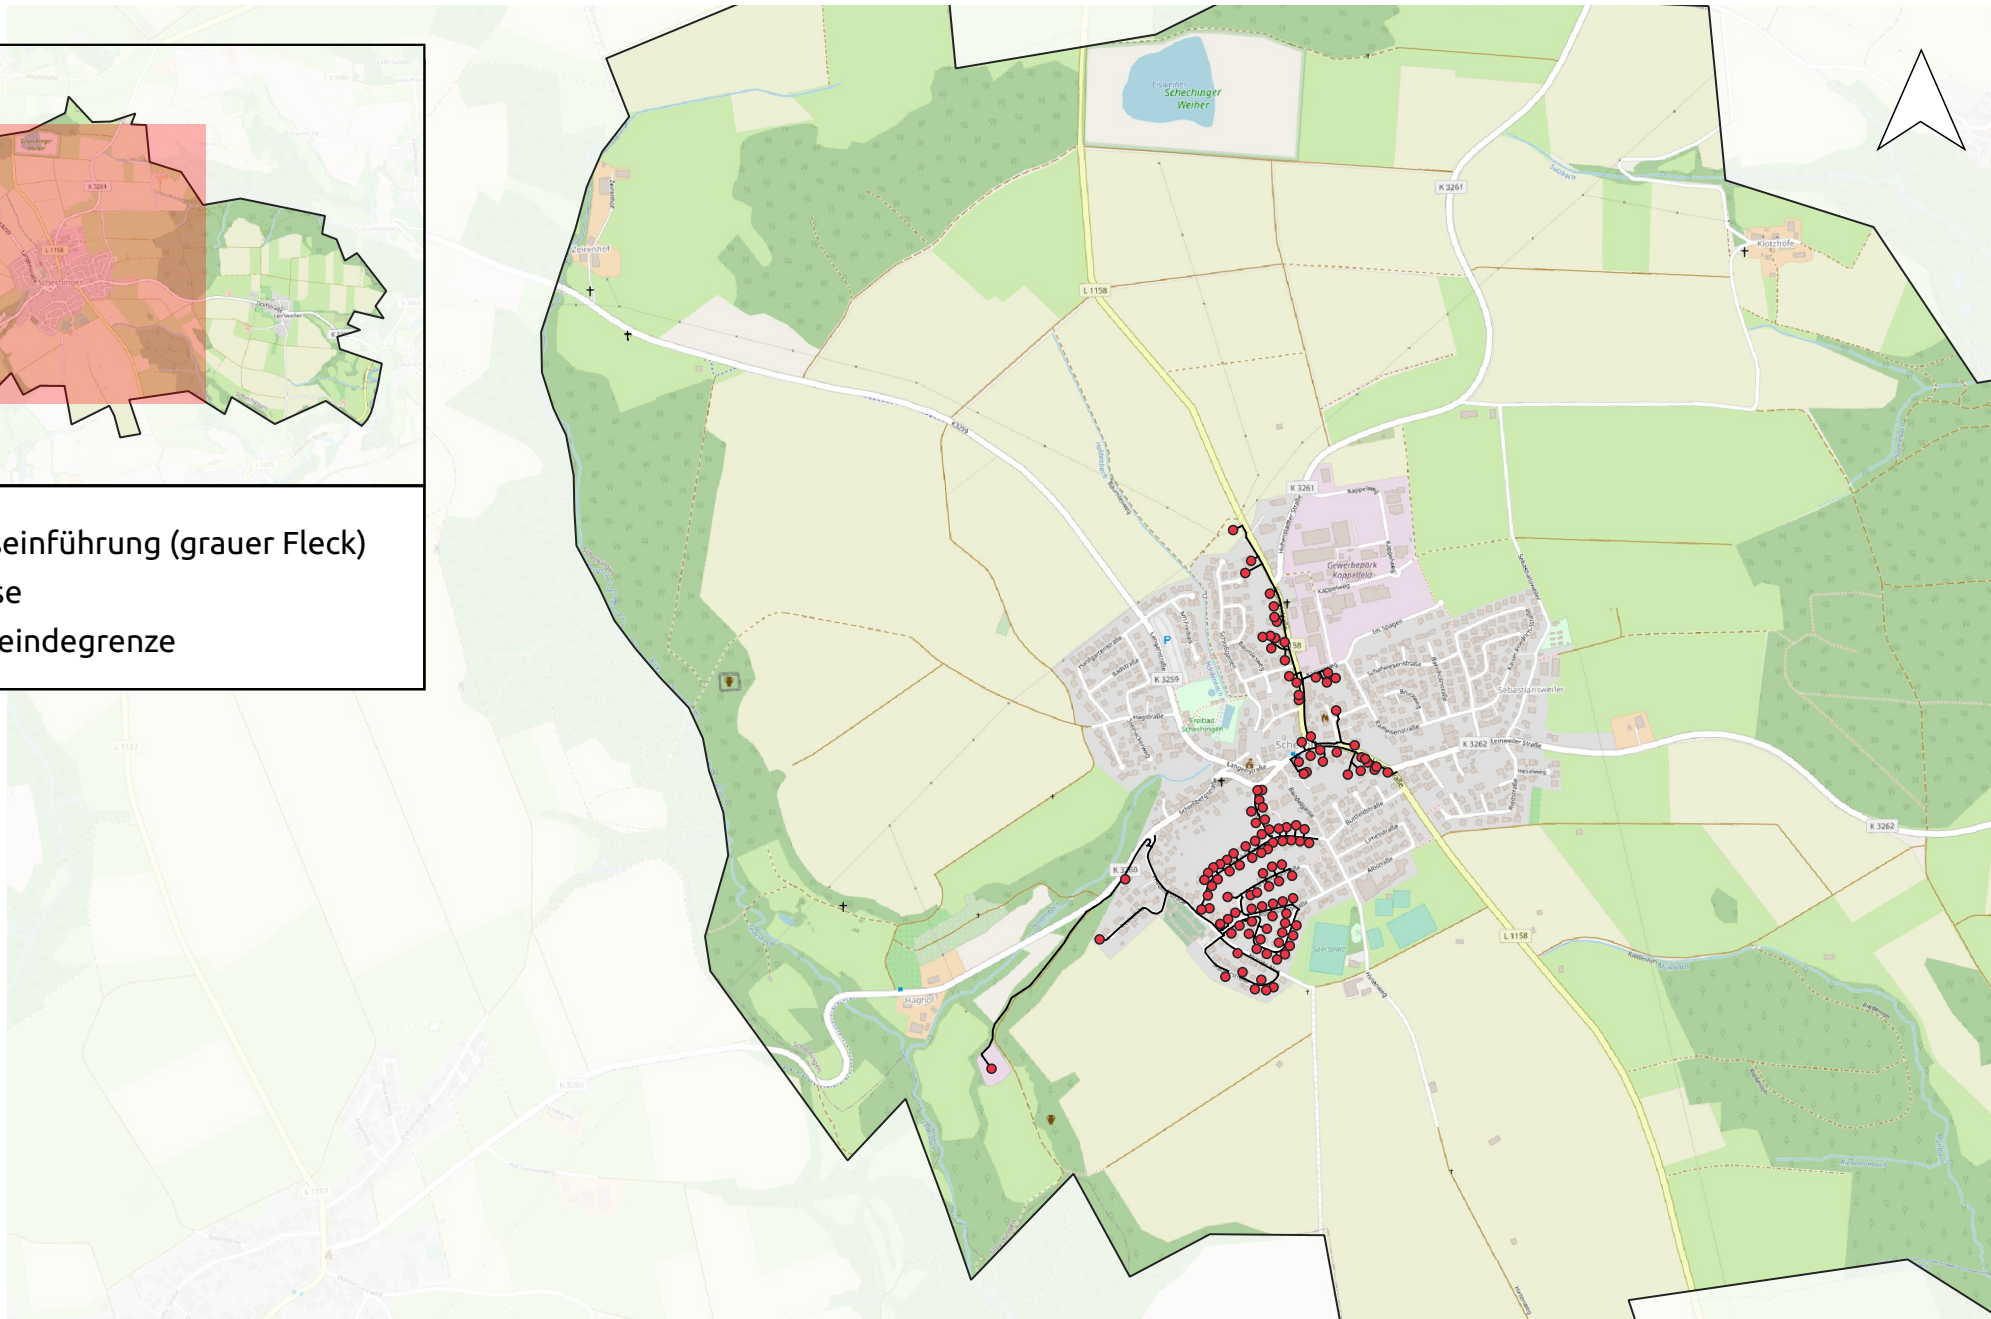

Schechingen Zentrum - graue Flecken und Trasse

Schechingen Ost - graue Flecken und Trasse

seim &
partner

Taunusstraße 54, 65183 Wiesbaden
Tel.: 0611 - 95011 - 900
Fax: 0611 - 98752 - 854
web: www.seim-partner.de

eine Marke der s&p Beratungs- und Planungsgesellschaft mbH