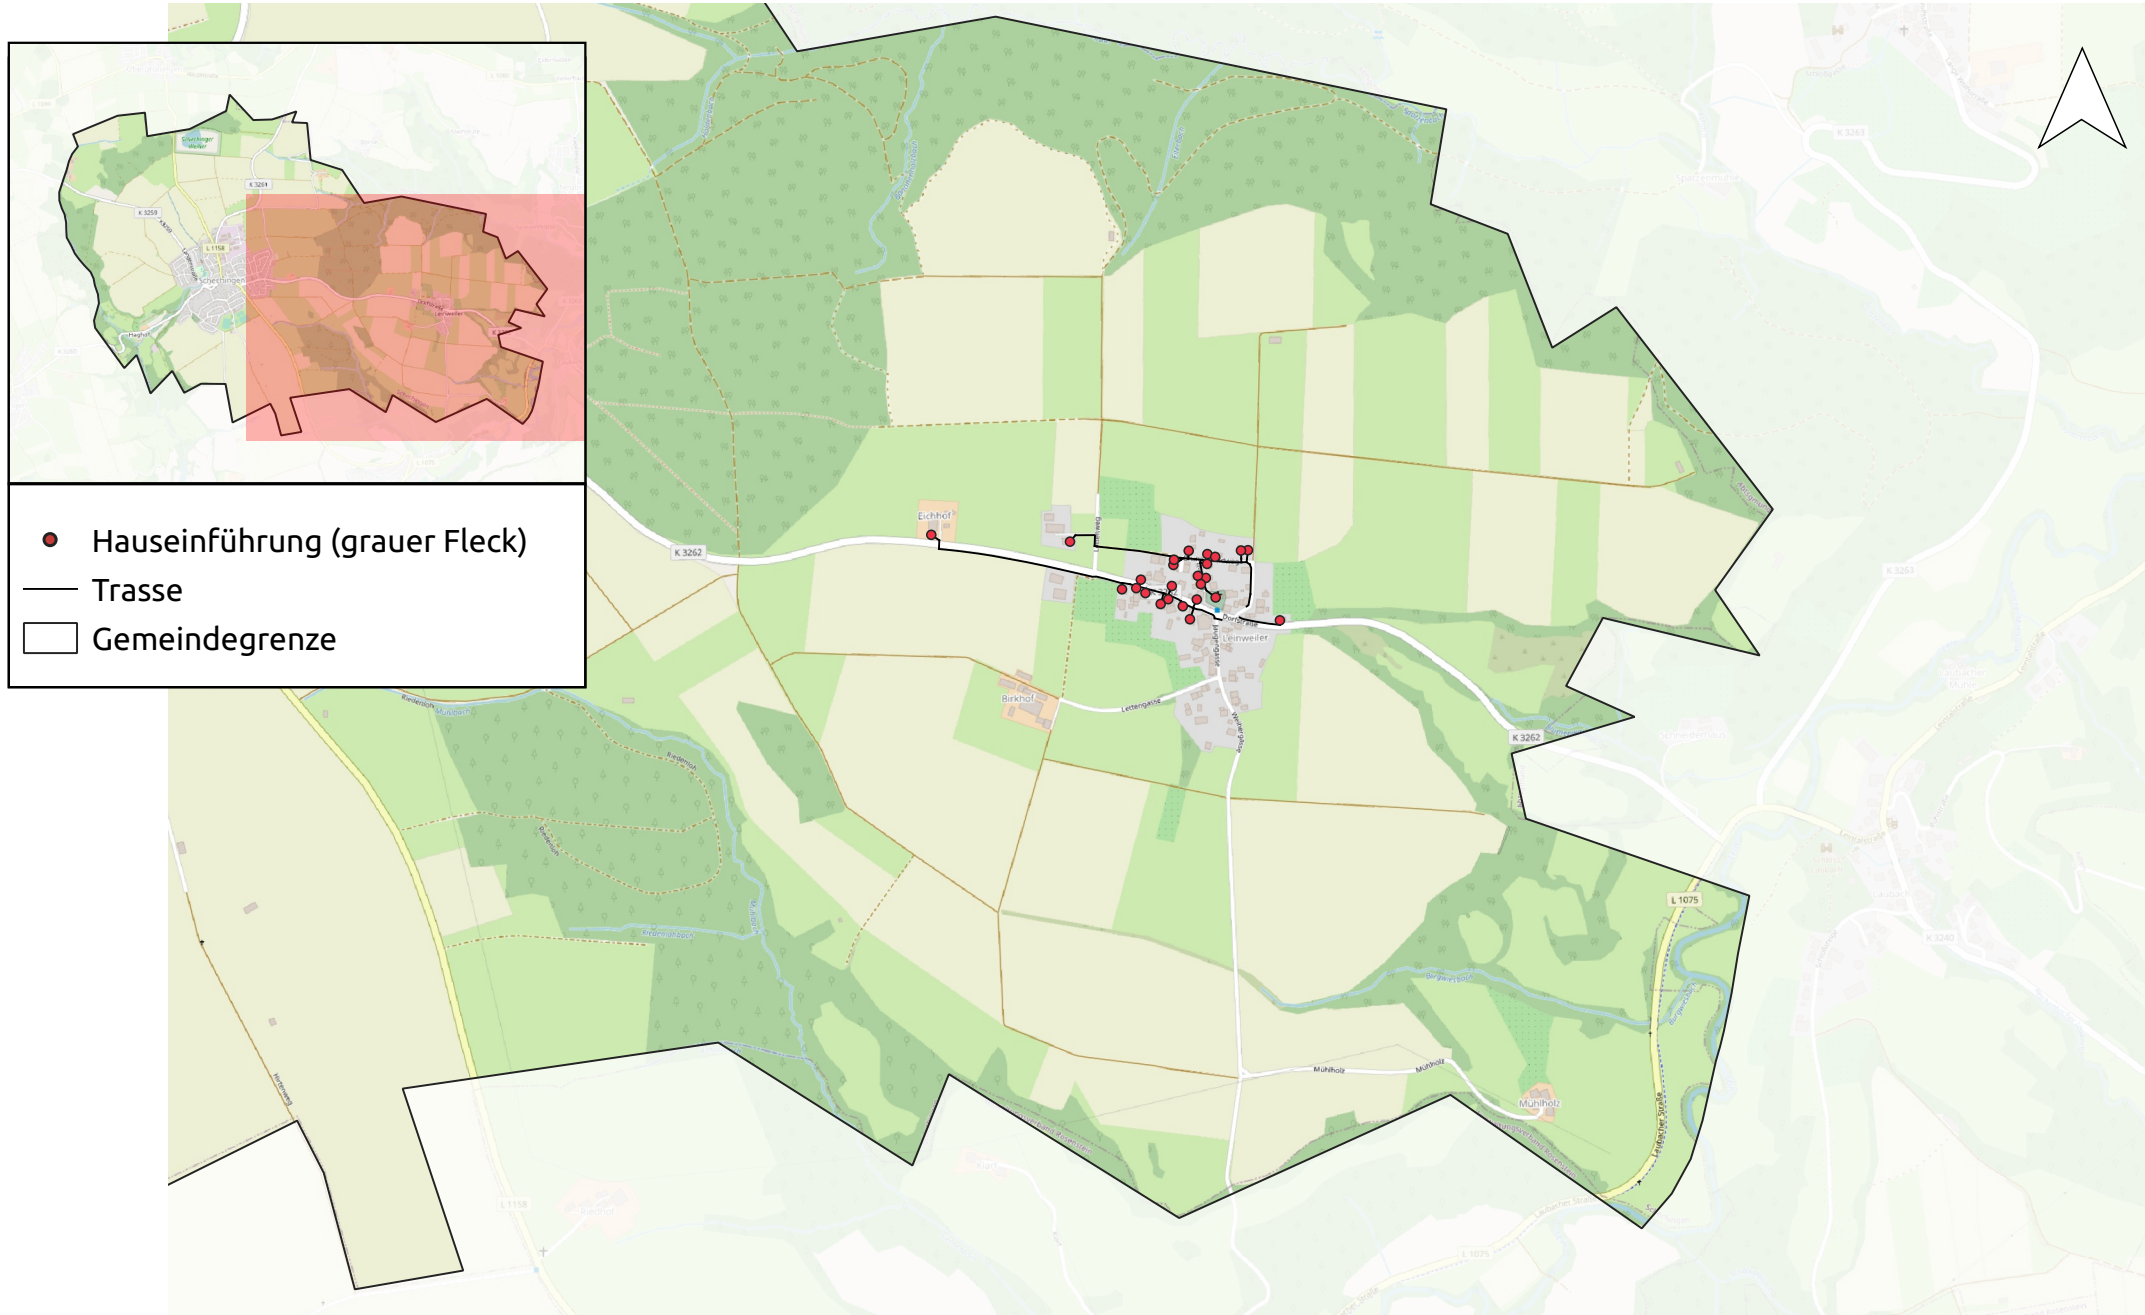

Schechingen Zentrum - graue Flecken und Trasse

Schechingen Ost - graue Flecken und Trasse

seim &
partner

Taunusstraße 54, 65183 Wiesbaden
Tel.: 0611 - 95011 - 900
Fax: 0611 - 98752 - 854
web: www.seim-partner.de

eine Marke der s&p Beratungs- und Planungsgesellschaft mbH