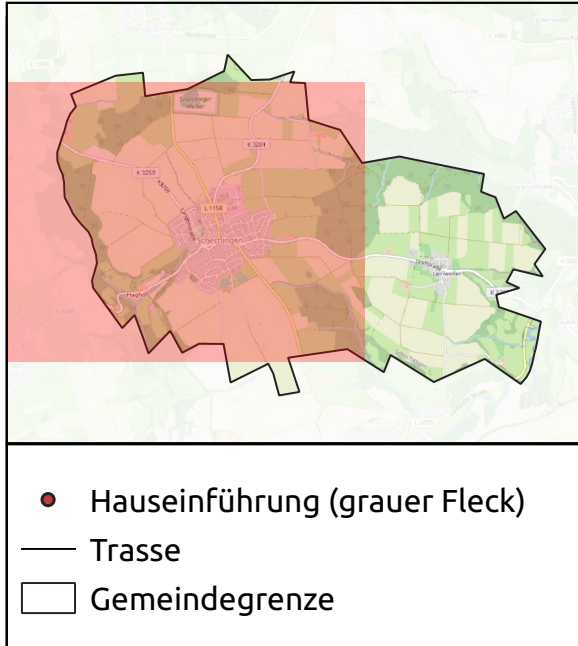

Schechingen Zentrum - graue Flecken und Trasse

Schechingen Ost - graue Flecken und Trasse

seim &
partner

Taunusstraße 54, 65183 Wiesbaden
Tel.: 0611 - 95011 - 900
Fax: 0611 - 98752 - 854
web: www.seim-partner.de

eine Marke der s&p Beratungs- und Planungsgesellschaft mbH