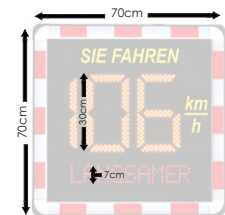

Anwendung.

Das wavetec Cube Emotica in der Commander Edition zeichnet sich durch seine effiziente Hinweisfunktionalität aus. Das Display zeigt die durch Detektoren erfasste Geschwindigkeit im Wechsel mit dem entsprechenden Smiley Symbol an. Zusätzlich weisen auch 2 LED-Festtexte auf falsches bzw. richtiges Fahrverhalten hin und kommentieren oder korrigieren dieses gegebenenfalls durch Texte wie "LANGSAMER" oder "DANKE". Das Schild beantwortet nicht nur die Frage "Wie schnell fahre ich?", sondern gibt auch den entscheidenden Befehl, die Geschwindigkeit zu reduzieren. Auf diesem Wege wird das unangemessene Fahrverhalten korrigiert.

© Copyright by wavetec Radar
Solutions GmbH & Co. KG 2020

Stand 2020

wavetec Cube Emotica
(Commander Edition)
Format 70cm x 70cm

Maße

Ausstattung.

Anzeigetechnik Allgemein

- Superhelle LEDs für kontrastreich brillante Anzeige auch bei Sonnenschein
- automatische Helligkeitssteuerung für effizienten Einsatz bei Tag und bei Nacht

Anzeigetechnik Ziffer

- bis zu 3-stellig (bis 199 km/h)
- LED-Ziffernhöhe: 300 mm

Anzeigetechnik Symbol

- LED-Symbolhöhe: 300 mm
- fröhliches Smiley-Symbol mit grünen LEDs
- trauriges Smiley-Symbol mit roten LEDs