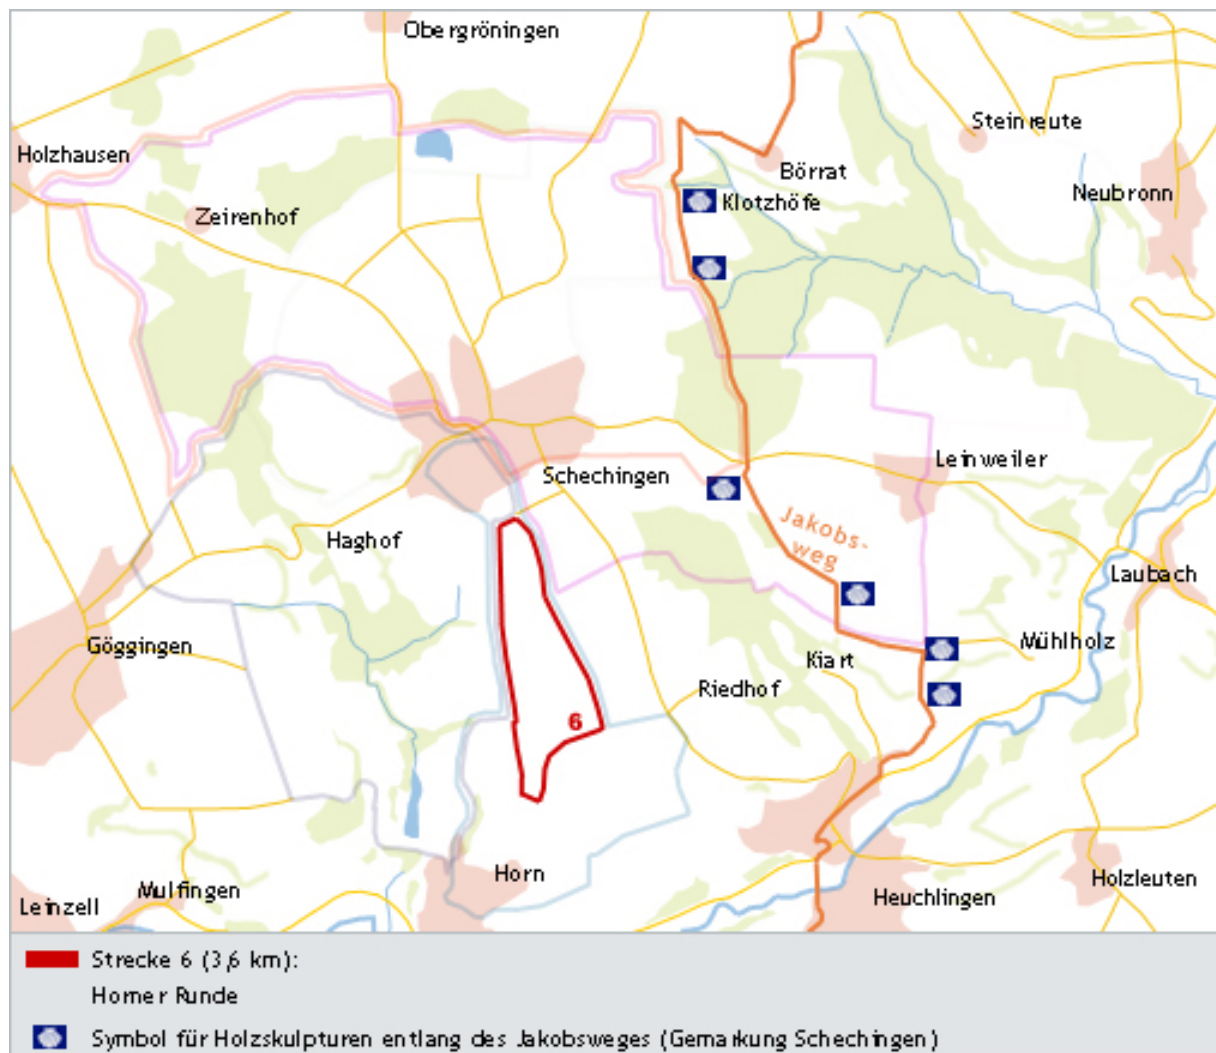

Strecke 6 (3,6 km)

Horner Runde

Wegbeschreibung

Start beim FC-Heim, Sportplatz. Vom Parkplatz aus zunächst rechts und dann nach links Richtung Horn. Dieser Straße folgen bis zur Verbindungsstraße Horn - Riedhof. Hier links ab, Richtung Riedhof und nächste Abbiegemöglichkeit wieder links, Richtung Schechingen.