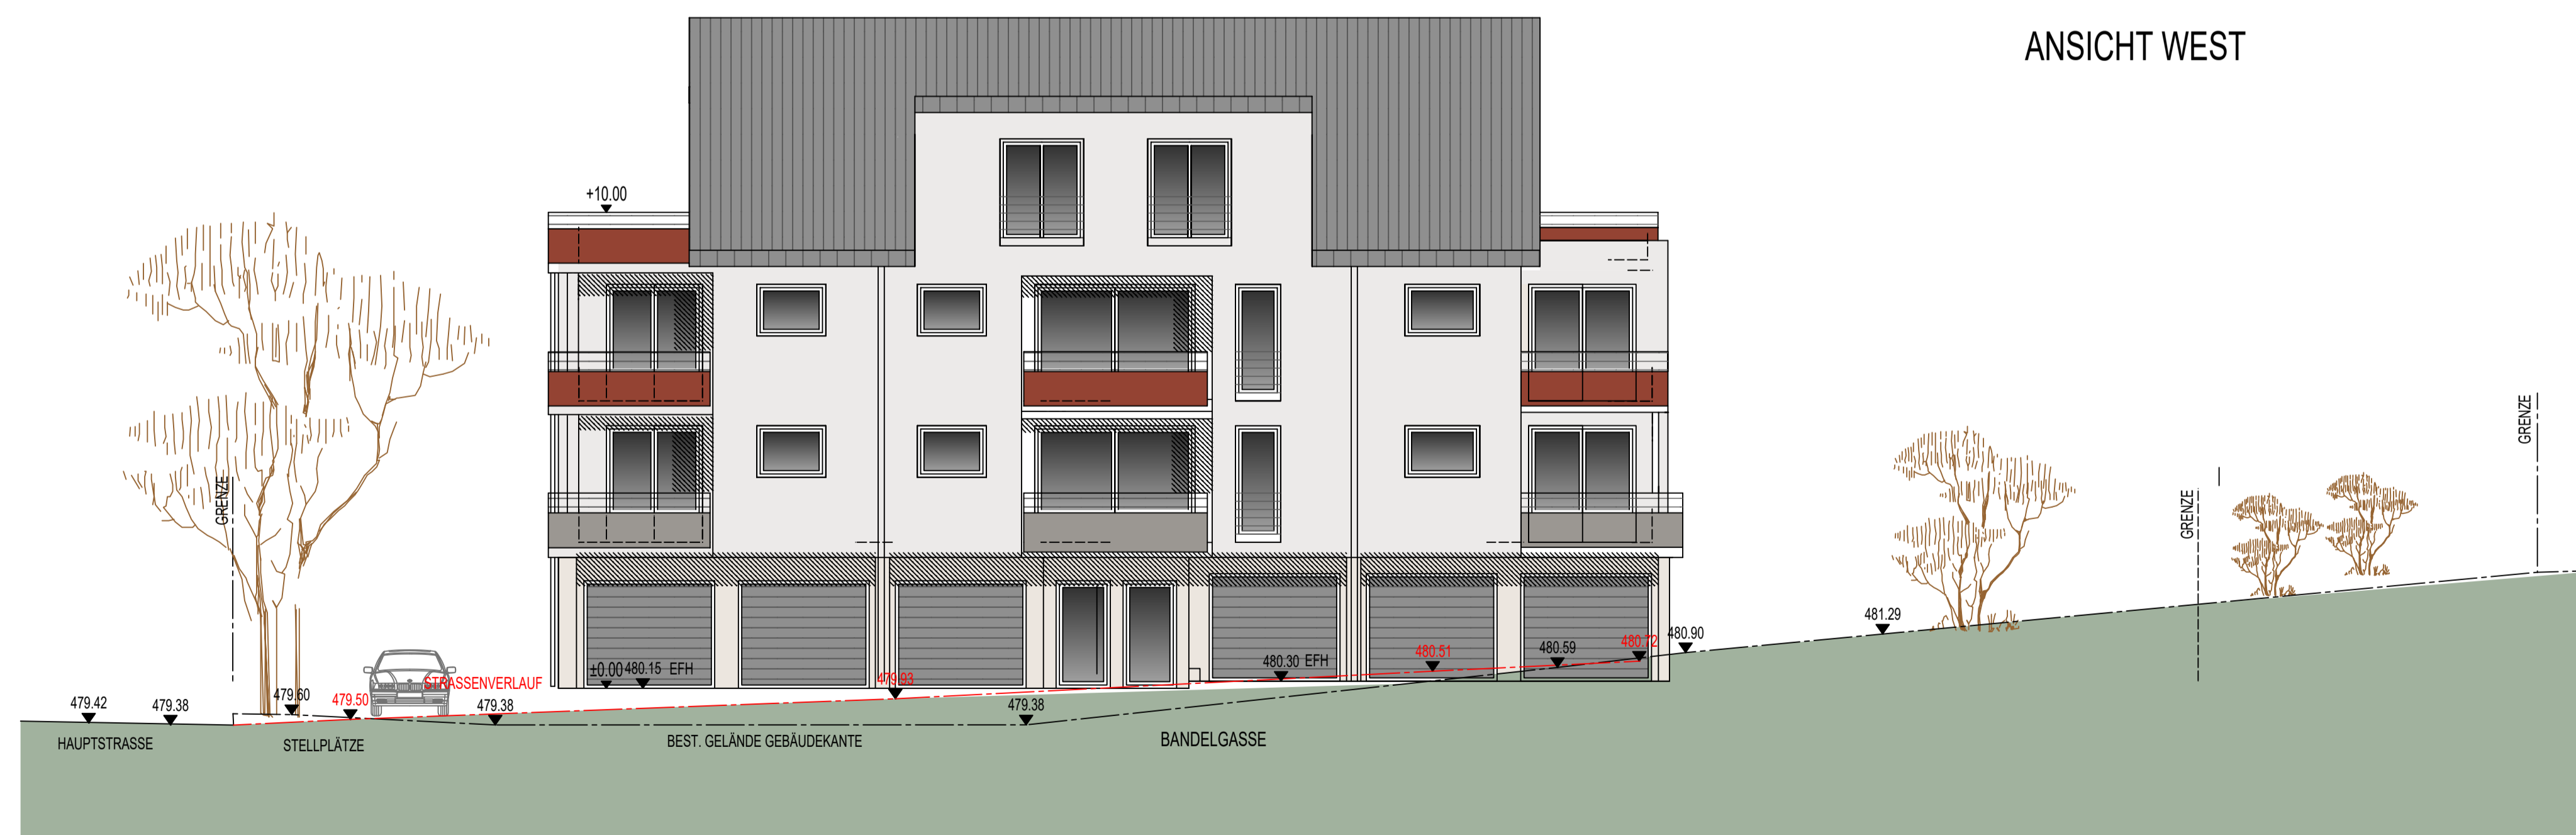

ANSICHT SÜD

ANSICHT WEST

NEUBAU EINES MHRFAMILIENWOHNHAUSES
MIT 8 WOHN EINHEITEN

BAUORT: 73579 SCHECHINGEN FLNR.77, HAUPTSTRASSE 12

BAUHERR: SEILER TATJANA, BÄUMLESWEG 3, 73579 SCHECHINGEN
SEILER VITALI UND STANISLAW, HARDTSTRASSE 8, 73575 LEINZELL

ANERKANNT: 21.06.2021

.....

.....

BAUVORLAGEN 1:100

ANSICHTEN SÜD UND WEST

GEFERTIGT: 21.06.2021/ 26.08.2021/ 15.11.2021