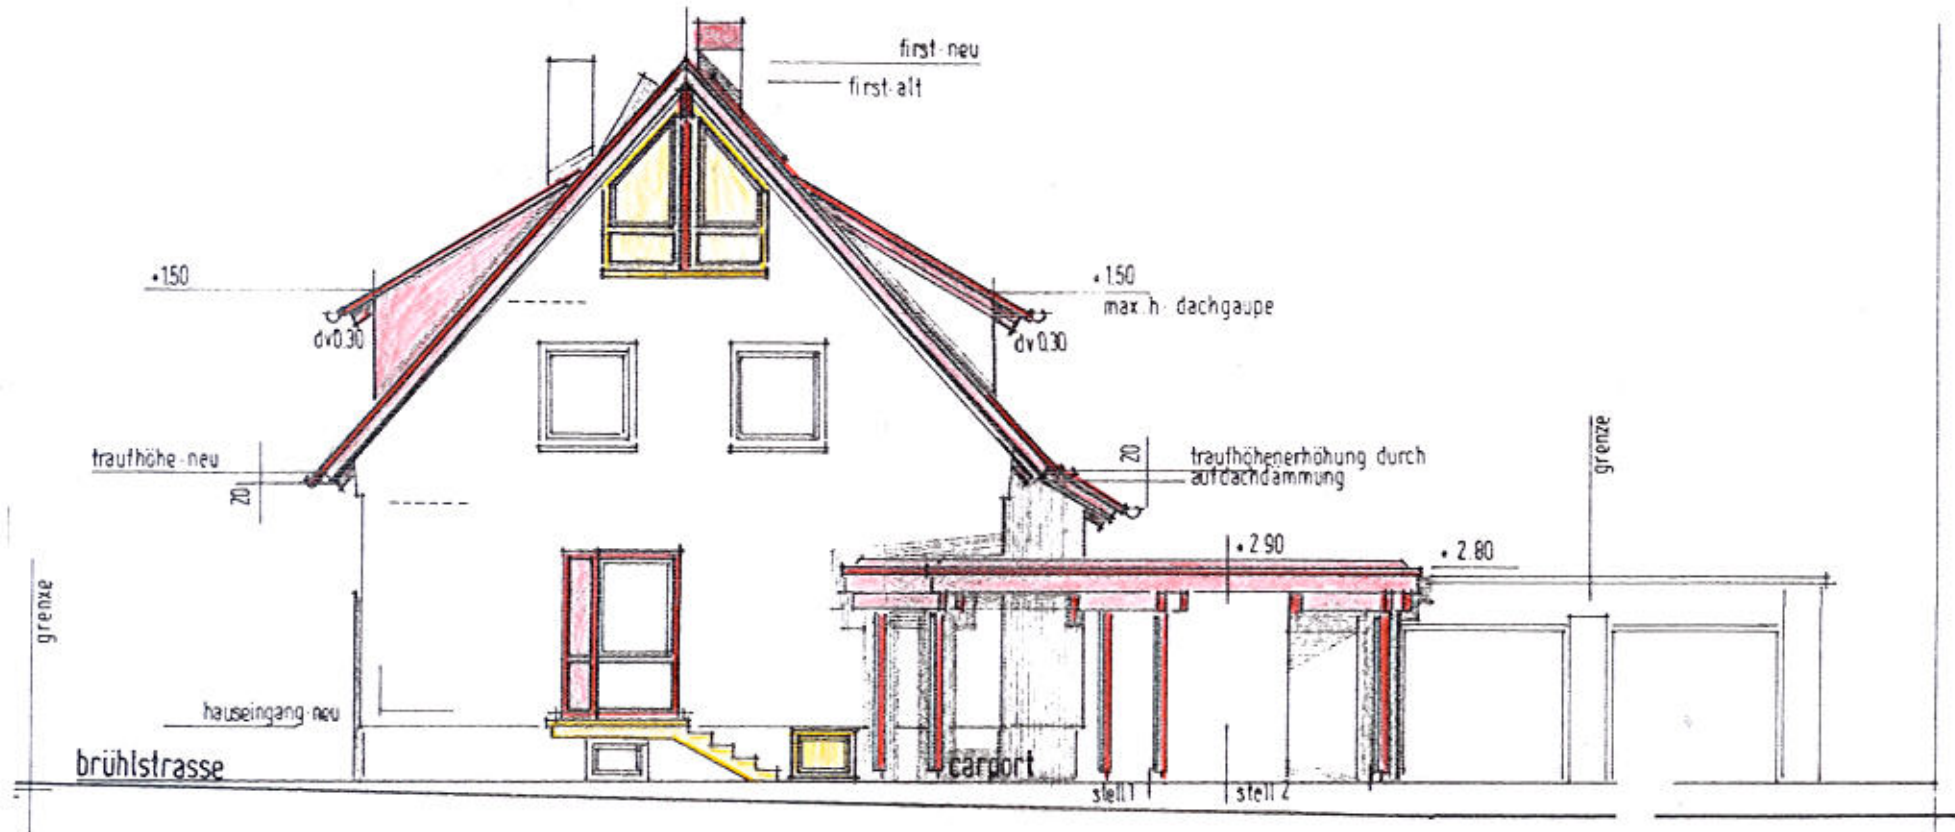

Errichtung einer Dachgaube, Vergrößerung bestehende Dachgaube, 2. DG -Ausbau
 Errichtung eines Carportes

Lisa Bopp
 vormals Ziegler Cornelia und Alfred
 Brühlstraße 23
 73579 Schechingen

Ansicht **NO** und **SW** M 1: 100

Gefertigt : Giengen, 17.7.2022
 Der Planverfasser

Anerkannt :
 Die Bauherrschaft

ansicht von nordosten

ansicht von nordwesten

Errichtung einer... bestehende... Errichtung einer...

Lisa B... vormals Ziegler... Brühlstraße... 73579 S...

ansicht von südwesten

Ansicht **NW**

Gefertigt : Gier... Der Planverfas...

Anerkannt :... Die Bauherrsch...