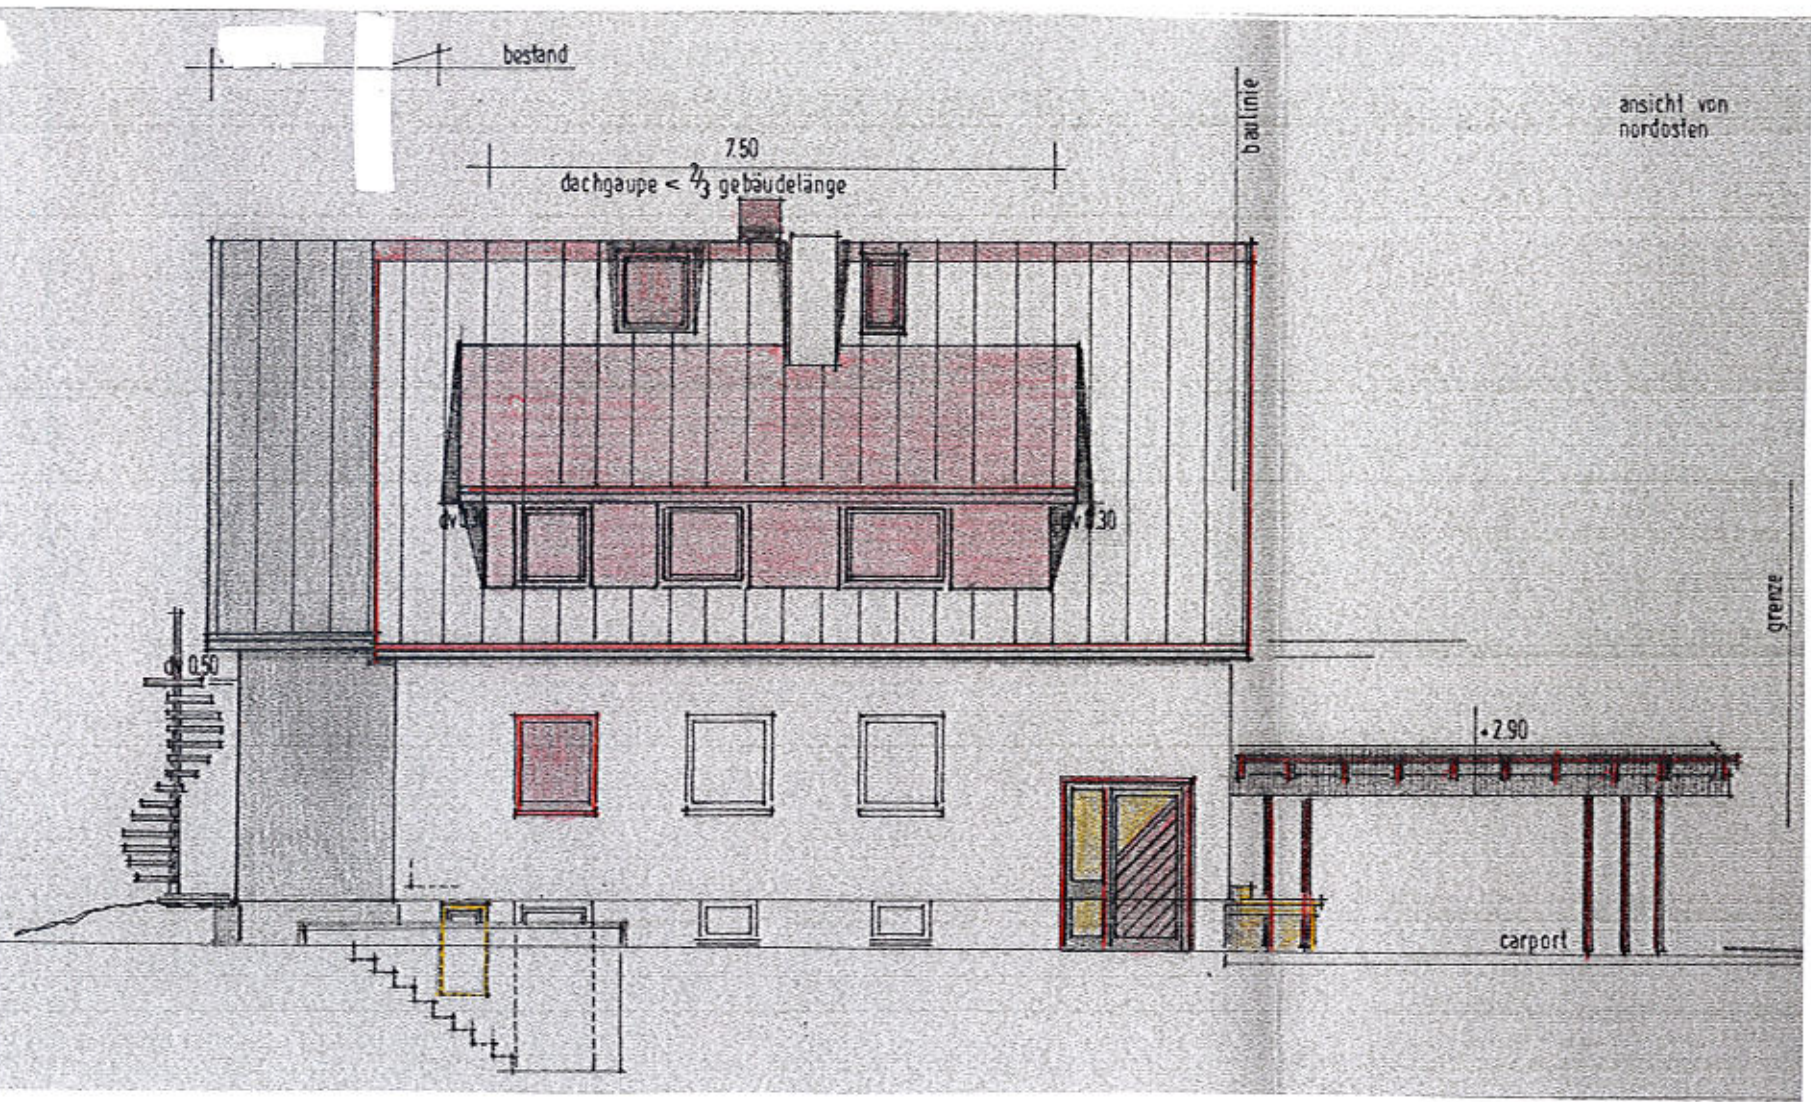

Errichtung einer Dachgaube, Vergrößerung bestehende Dachgaube, 2. DG -Ausbau
 Errichtung eines Carportes

Lisa Bopp
 vormals Ziegler Cornelia und Alfred
 Brühlstraße 23
 73579 Schechingen

Ansicht **NO** und **SW** M 1: 100

Gefertigt : Giengen, 17.7.2022
 Der Planverfasser

Anerkannt :
 Die Bauherrschaft

ansicht von nordosten

ansicht von nordwesten

Errichtung einer... bestehende... Errichtung einer...

Lisa B... vormals Ziegler... Brühlstraße... 73579 S...

ansicht von südwesten

Ansicht **NW**

Gefertigt : Gier... Der Planverfas...

Anerkannt :... Die Bauherrsch...