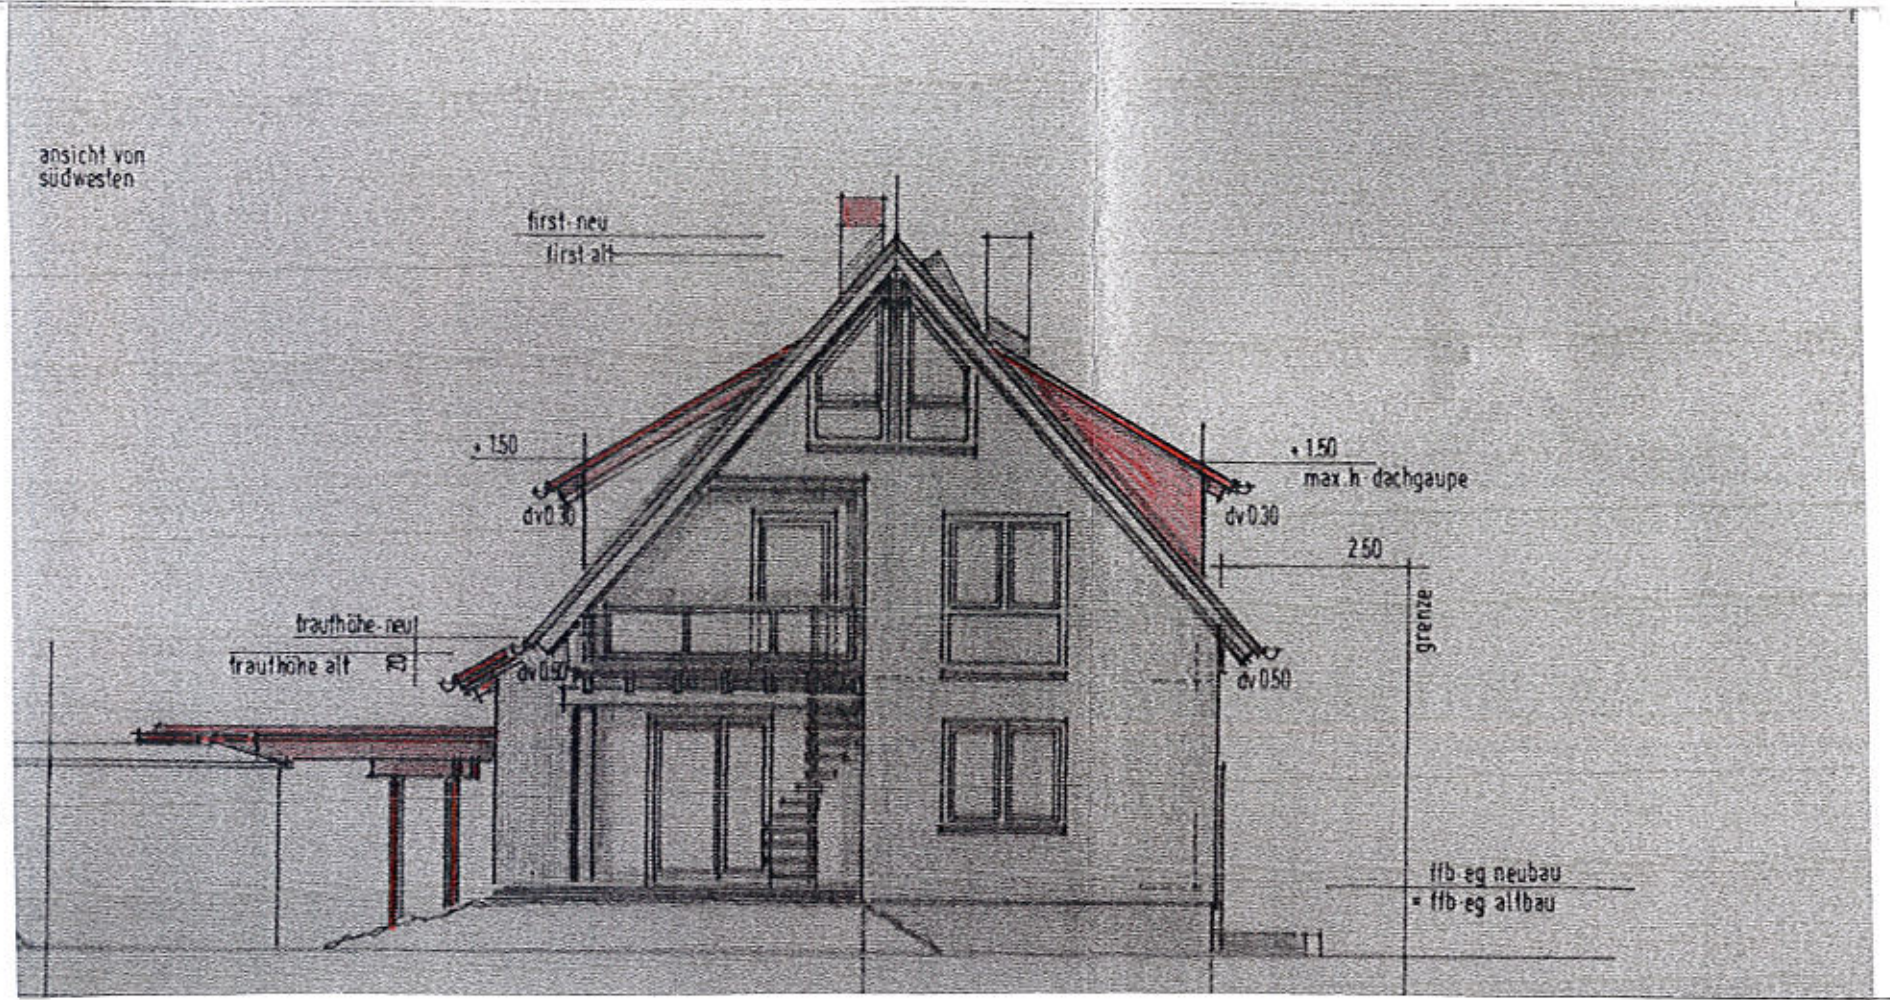

Errichtung einer Dachgaube, Vergrößerung bestehende Dachgaube, 2. DG -Ausbau
 Errichtung eines Carportes

Lisa Bopp
 vormals Ziegler Cornelia und Alfred
 Brühlstraße 23
 73579 Schechingen

Ansicht **NO** und **SW** M 1: 100

Gefertigt : Giengen, 17.7.2022
 Der Planverfasser

Anerkannt :
 Die Bauherrschaft

ansicht von nordosten

ansicht von nordwesten

Errichtung einer... bestehende... Errichtung einer...

Lisa B... vormals Ziegler... Brühlstraße... 73579 S...

ansicht von südwesten

Ansicht **NW**

Gefertigt : Gier... Der Planverfas...

Anerkannt :... Die Bauherrsch...