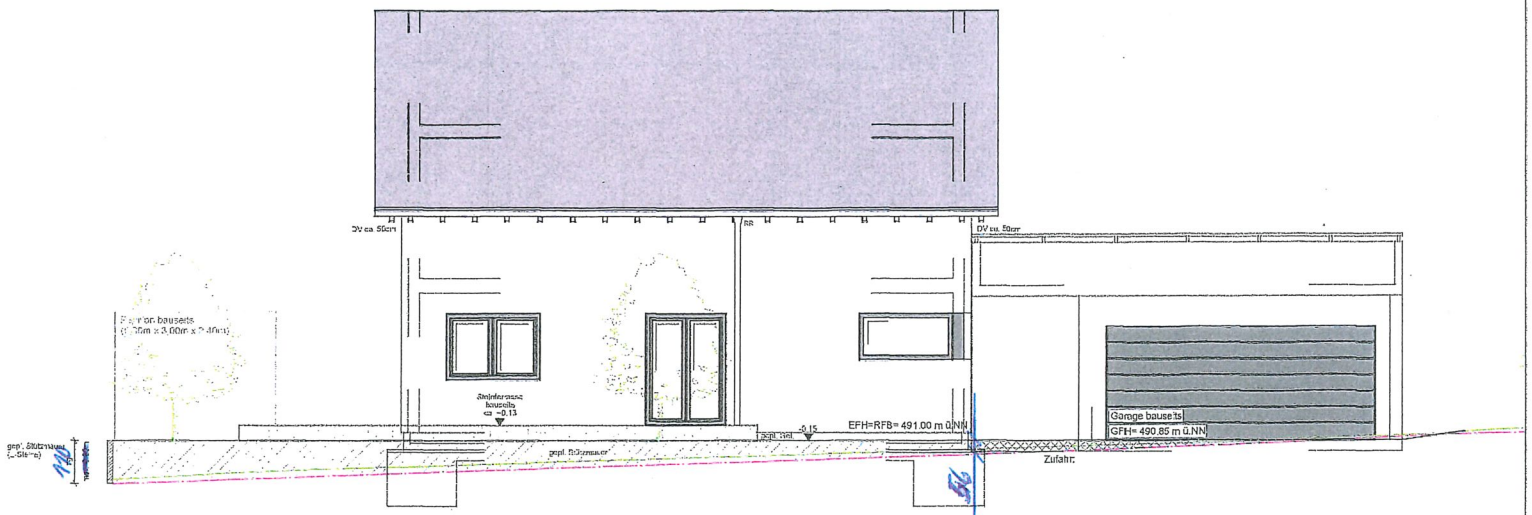

Ansicht West

Fertighaus Weiss Gml

Sturzbergstraße 40-42
 74420 Oberrot-Scheuerhalden
 Tel.: 07977/9777-146 Fax.: 07977/9777-881
 E-Mail: rafael.herr@fertighaus-weiss.de

SPARRENLAGE RISS LINKS BALKENLAGE RISS LINKS	19.04.2022
BV :	
Ort :	
Kunde :	
Bearb. :	
	M : 1 : 100

Ansicht Süd

Fertighaus Weiss Gml

Sturzbergstraße 40-42
 74420 Oberrot-Scheuerhalden
 Tel.: 07977/9777-146 Fax.: 07977/9777-881
 E-Mail: rafael.herr@fertighaus-weiss.de

SPARRENLAGE RISS LINKS BALKENLAGE RISS LINKS	19.04.2022
BV :	
Ort :	
Kunde :	
Bearb. :	
	M : 1 : 100