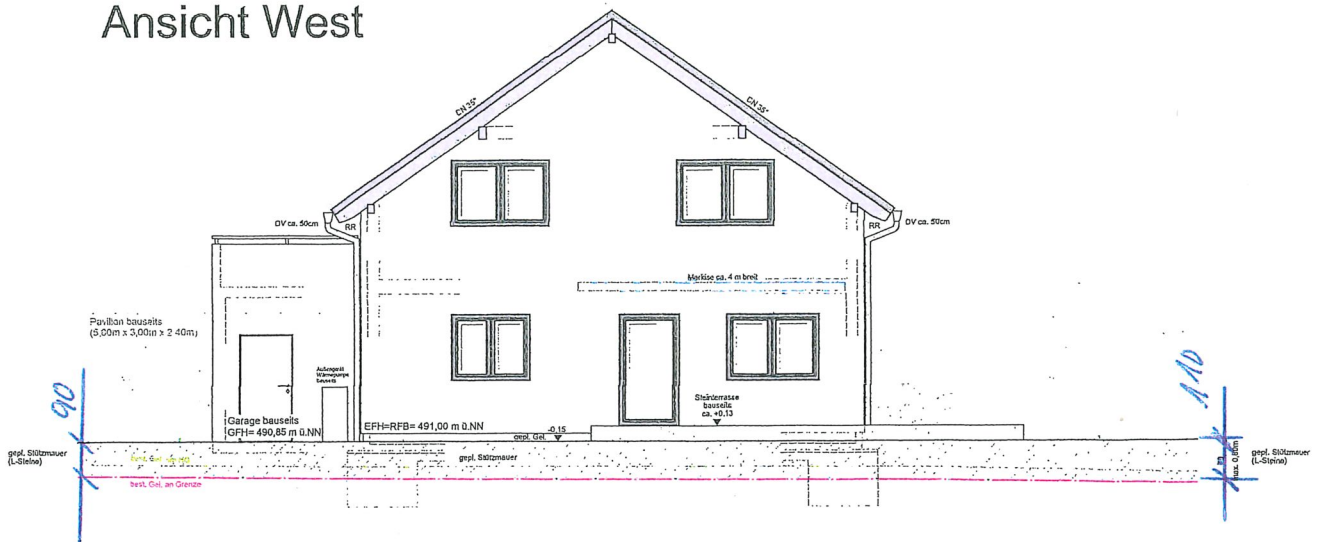

Ansicht West

Fertighaus Weiss Gml

Sturzbergstraße 40-42
 74420 Oberrot-Scheuerhalden
 Tel.: 07977/9777-146 Fax.: 07977/9777-881
 E-Mail: rafael.herr@fertighaus-weiss.de

SPARRENLAGE RISS LINKS BALKENLAGE RISS LINKS	19.04.2022
BV :	
Ort :	
Kunde :	
Bearb. :	
	M : 1 : 100

Ansicht Süd

Fertighaus Weiss Gml

Sturzbergstraße 40-42
 74420 Oberrot-Scheuerhalden
 Tel.: 07977/9777-146 Fax.: 07977/9777-881
 E-Mail: rafael.herr@fertighaus-weiss.de

SPARRENLAGE RISS LINKS BALKENLAGE RISS LINKS	19.04.2022
BV :	
Ort :	
Kunde :	
Bearb. :	
	M : 1 : 100