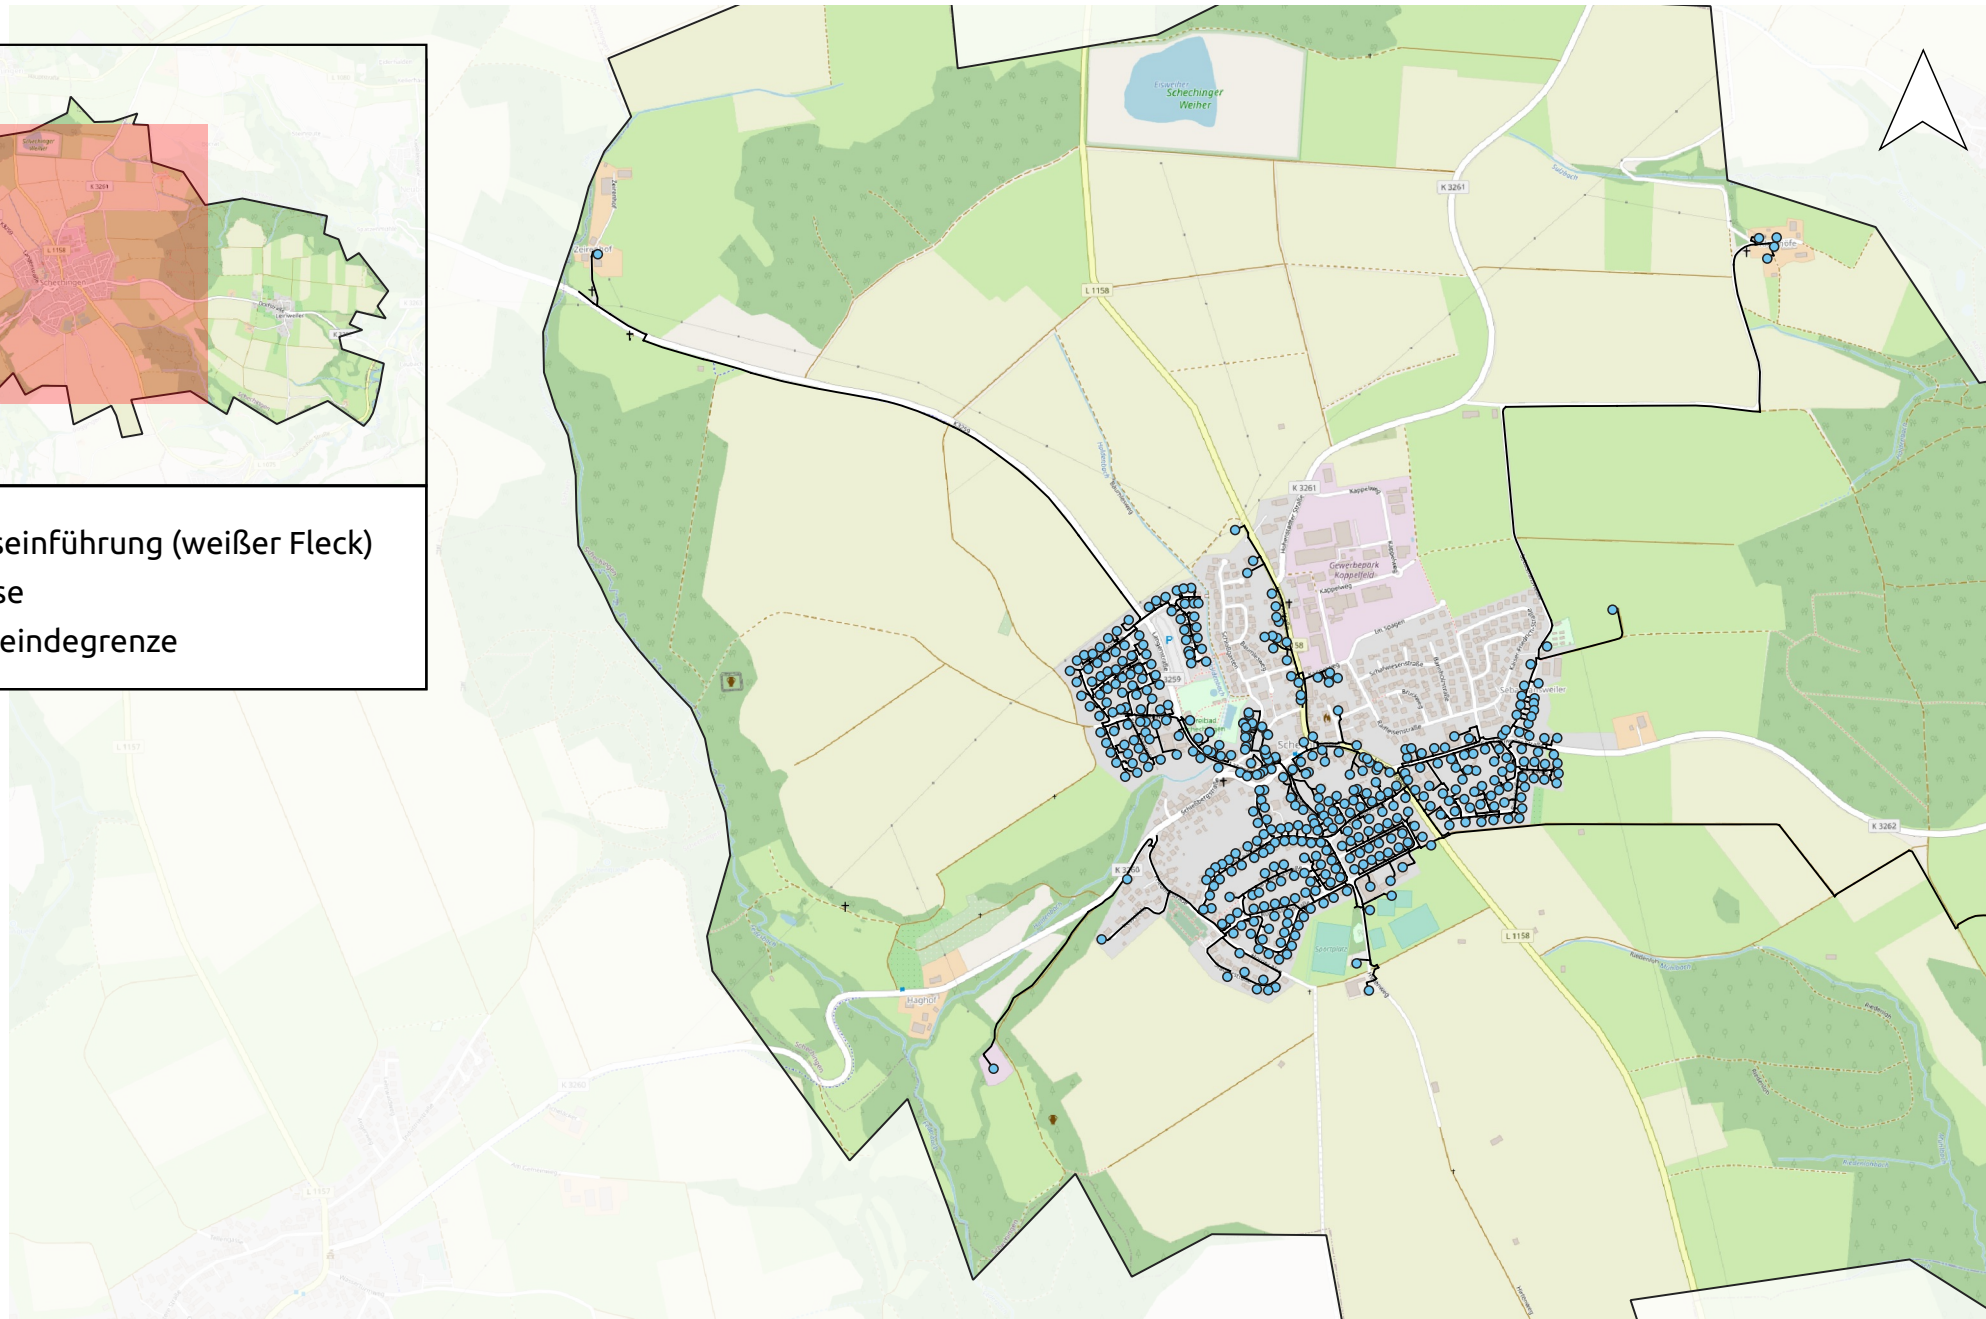

# Schechingen Zentrum - weiße Flecken und Trasse

seim &  
partner

Taunusstraße 54, 65183 Wiesbaden  
Tel.: 0611 - 95011 - 900  
Fax: 0611 - 98752 - 854  
web: [www.seim-partner.de](http://www.seim-partner.de)

eine Marke der s&p Beratungs- und Planungsgesellschaft mbH

# Schechingen Ost - weiße Flecken und Trasse

- Hauseinführung (weißer Fleck)
- Trasse
- Gemeindegrenze

seim &  
partner

Taunusstraße 54, 65183 Wiesbaden  
Tel.: 0611 - 95011 - 900  
Fax: 0611 - 98752 - 854  
web: [www.seim-partner.de](http://www.seim-partner.de)