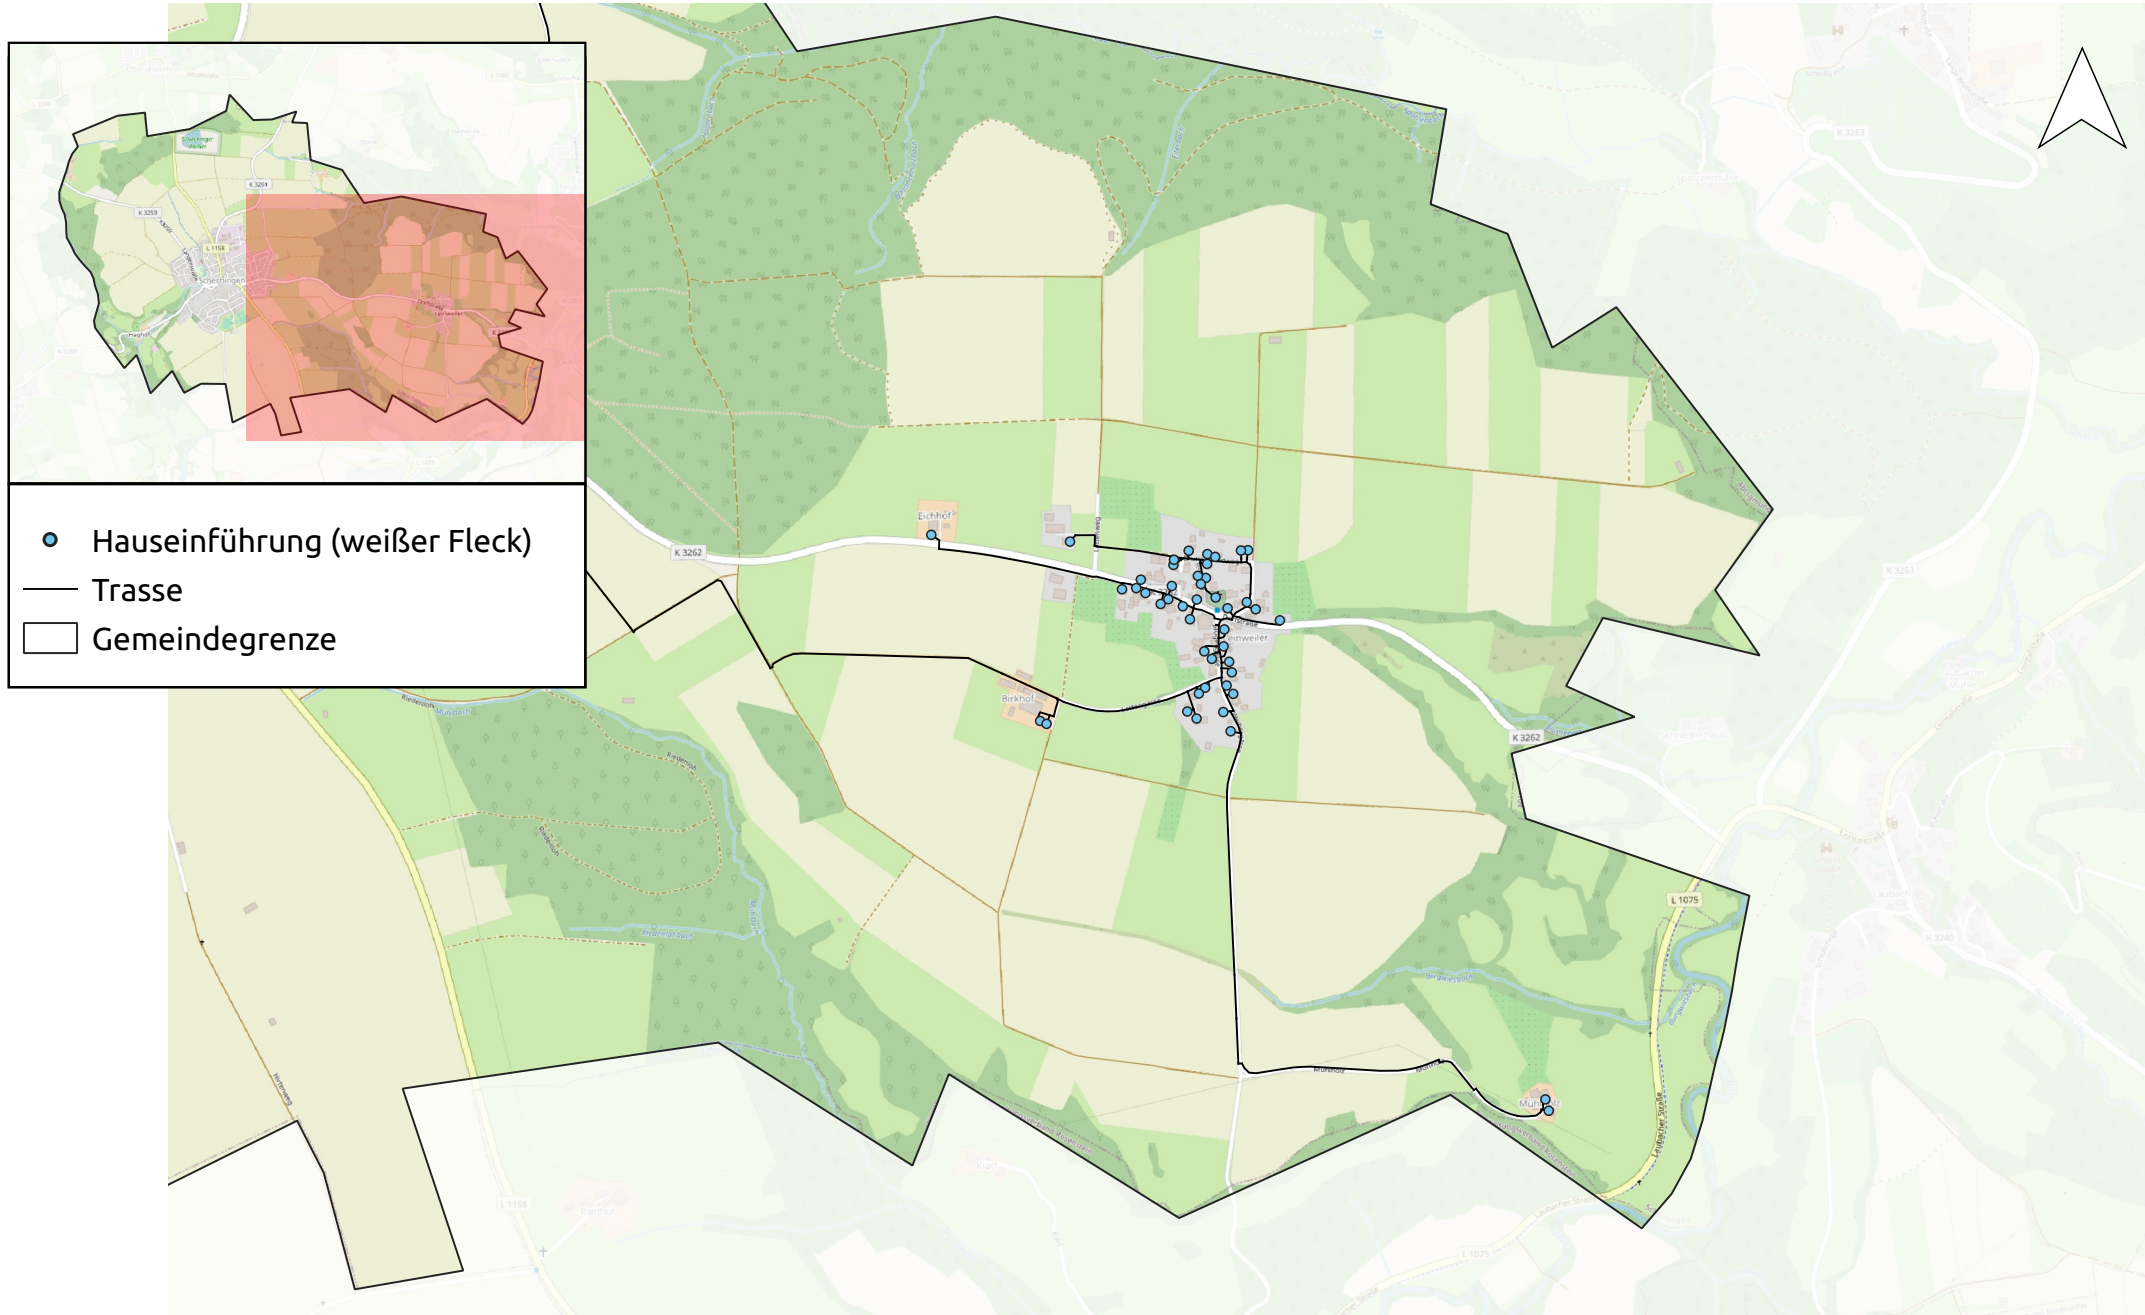

# Schechingen Zentrum - weiße Flecken und Trasse

seim &  
partner

Taunusstraße 54, 65183 Wiesbaden  
Tel.: 0611 - 95011 - 900  
Fax: 0611 - 98752 - 854  
web: [www.seim-partner.de](http://www.seim-partner.de)

eine Marke der s&p Beratungs- und Planungsgesellschaft mbH

# Schechingen Ost - weiße Flecken und Trasse

- Hauseinführung (weißer Fleck)
- Trasse
- Gemeindegrenze

seim &  
partner

Taunusstraße 54, 65183 Wiesbaden  
Tel.: 0611 - 95011 - 900  
Fax: 0611 - 98752 - 854  
web: [www.seim-partner.de](http://www.seim-partner.de)